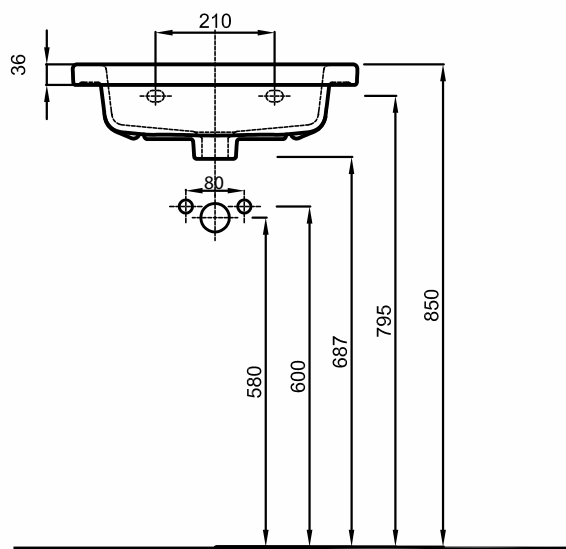

TWINS

UMYWALKA MEBLOWA

Umywarka meblowa z niskim rantem 50 cm z otworem, z przelewem.

Numer: **L51950000**
Waga: 16,2 kg
Wymiary: 50 x 46 cm

Umywarka meblowa z niskim rantem 50 cm z otworem, z przelewem, z powłoką Reflex Koło.

Numer: **L51950900**
Waga: 16,2 kg
Wymiary: 50 x 46 cm

Informacje dodatkowe:

Mocowana na śrubach.

Do kompletowania z szafką 89483, 89484, 89485, 89489, 89490, 89491, 89495, 89496, 89497.