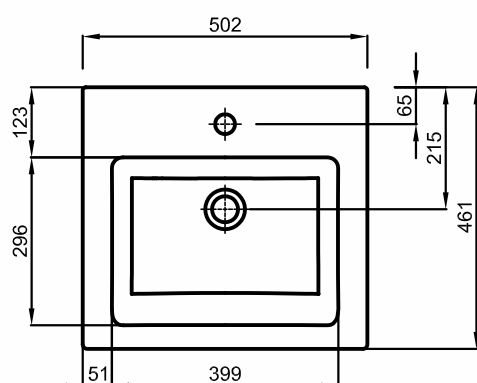

TWINS

UMYWALKA MEBLOWA

Umywarka meblowa z niskim rantem 50 cm z otworem, z przelewem.

Numer: **L51950000**
Waga: 16,2 kg
Wymiary: 50 x 46 cm

Umywarka meblowa z niskim rantem 50 cm z otworem, z przelewem, z powłoką Reflex Koło.

Numer: **L51950900**
Waga: 16,2 kg
Wymiary: 50 x 46 cm

Informacje dodatkowe:

Mocowana na śrubach.

Do kompletowania z szafką 89483, 89484, 89485, 89489, 89490, 89491, 89495, 89496, 89497.